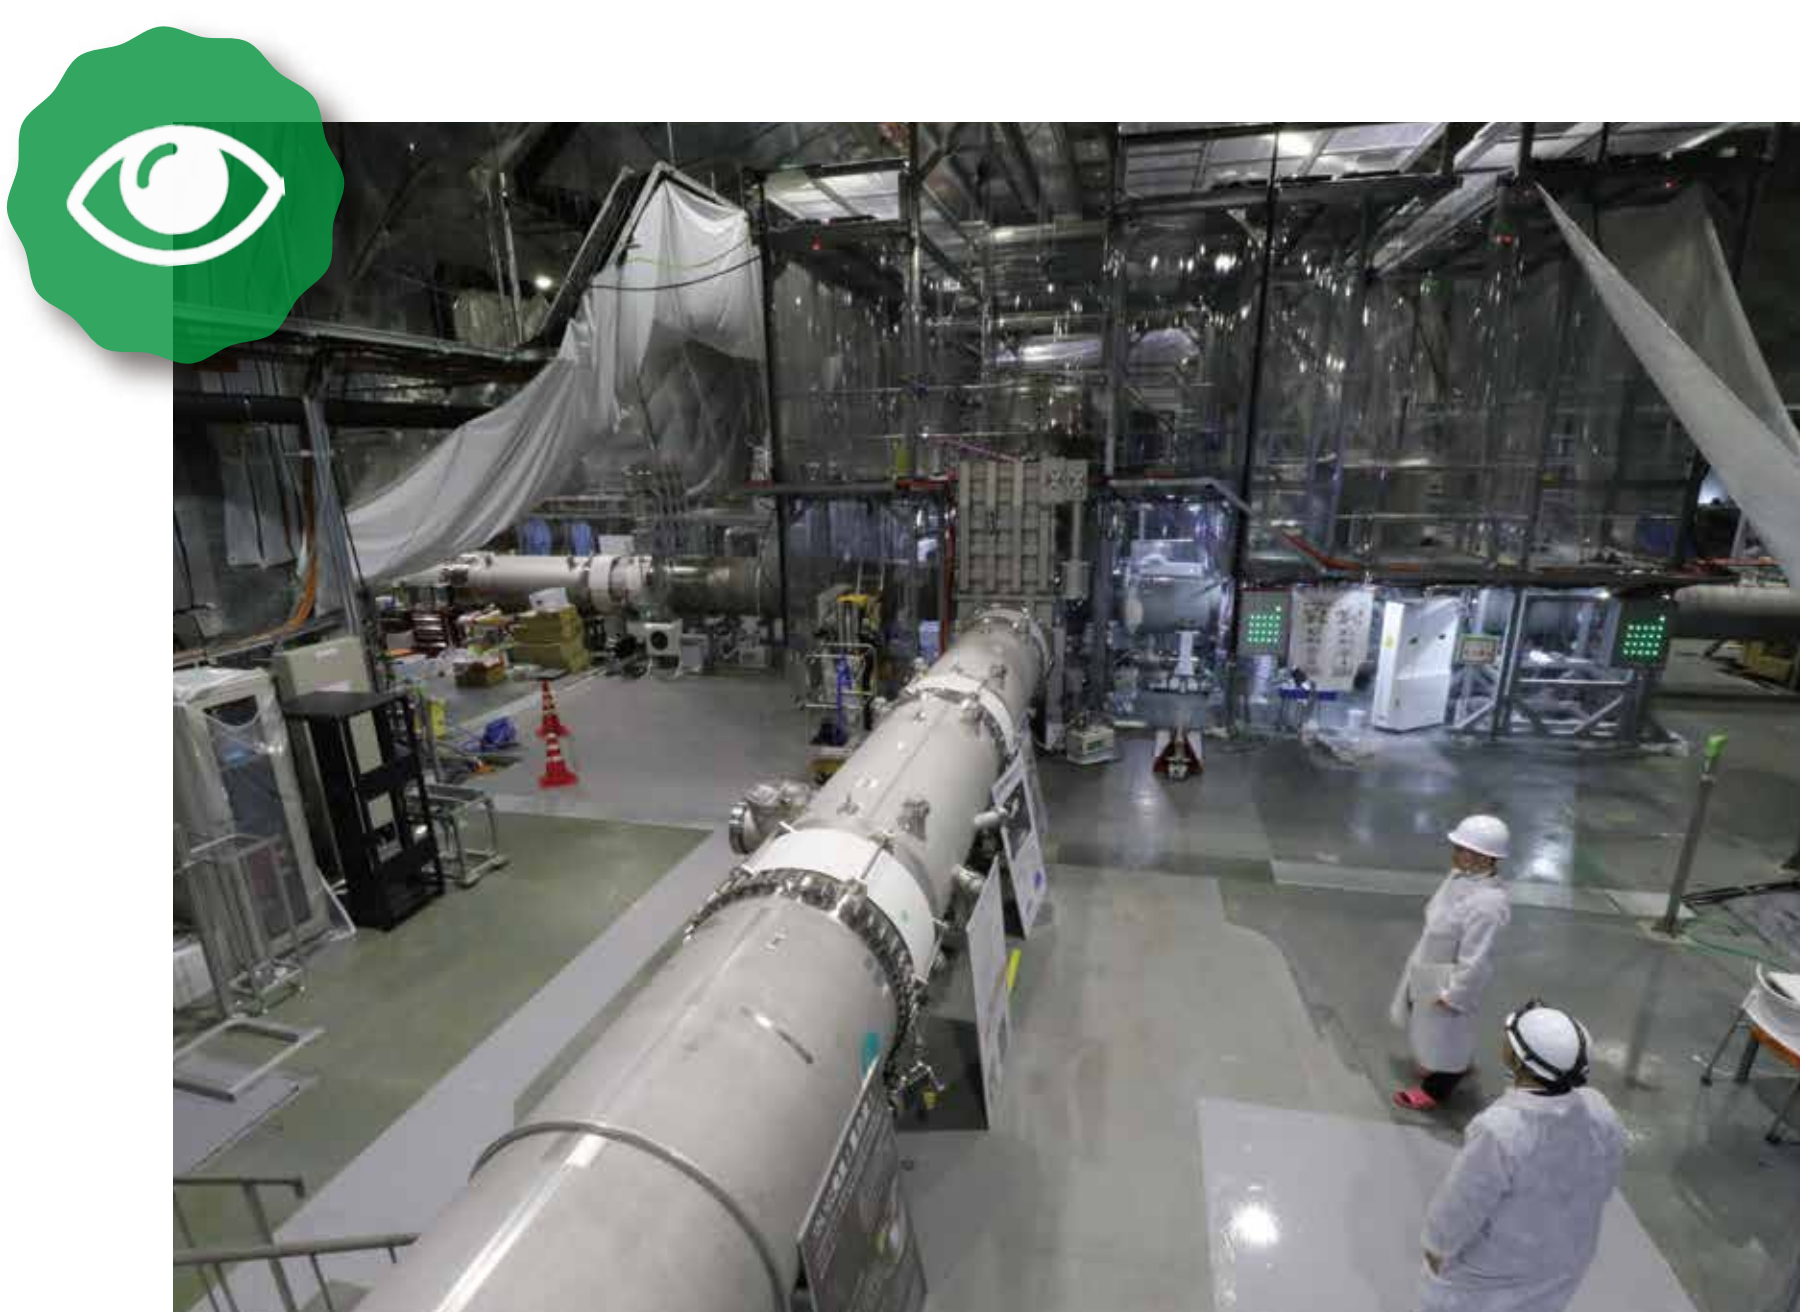

研究施設のビデオ / VR 体験

研究施設のさまざまな記録映像を選び、視聴することができます。地下施設のVR画像もあります。

🕒 全日 終日 📍 特設サイト

👶 幼 小 中高 一般 English