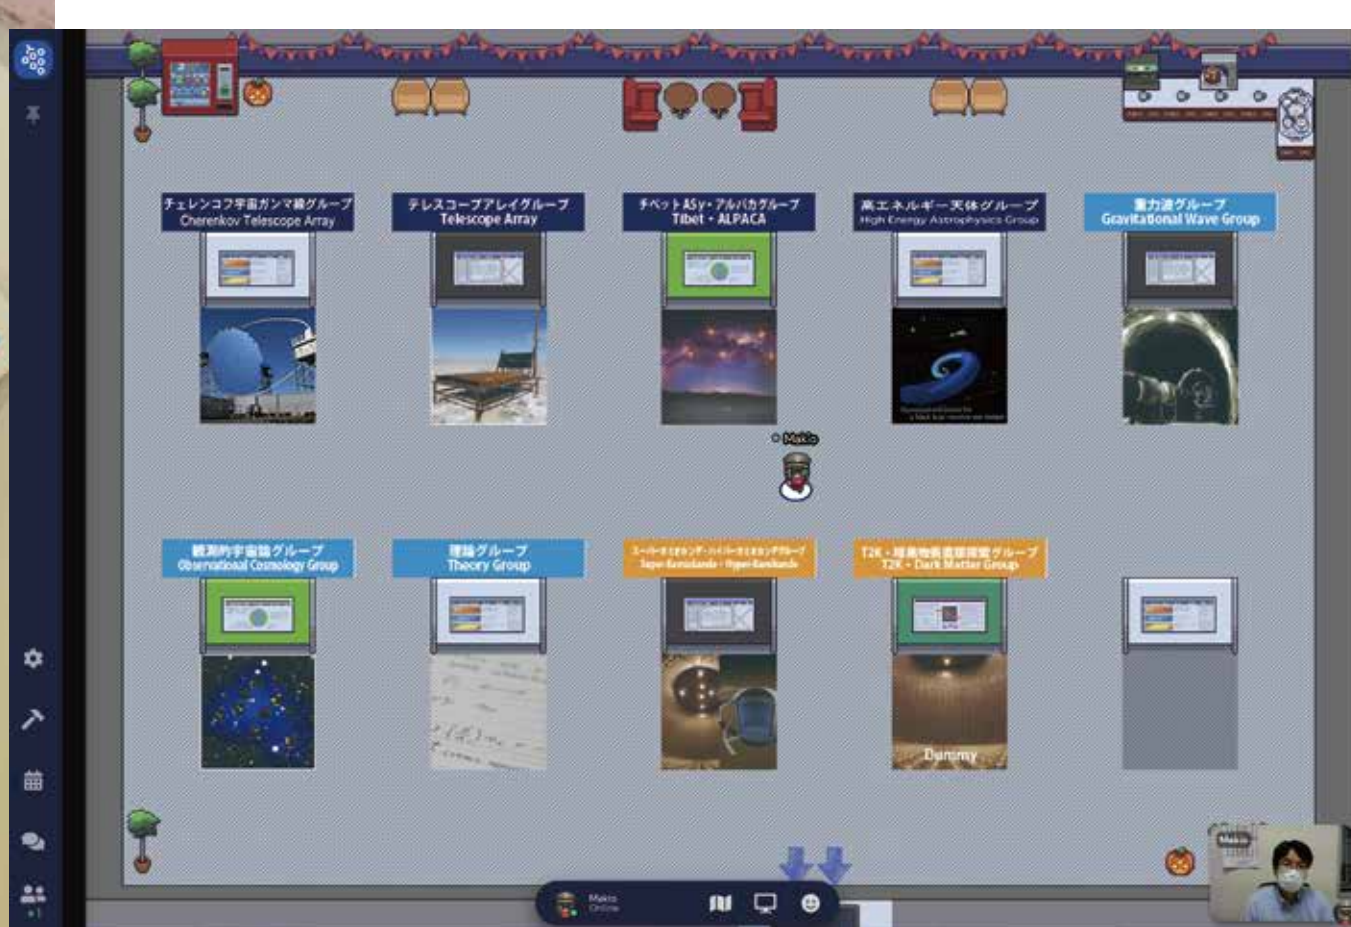

ICRR フェローに新たに就任した理論とニュートリノ研究に携わる研究者が、自らの研究や生い立ち、趣味などについて語ります。

🕒 10月 **22**日(土) 15:30~16:30 📍 YouTube 視聴

👶 幼 小 中高 一般

研究グループの紹介・相談コーナー

各グループの研究者が、自らの研究内容について説明し、質問を受けます。大学・大学院での宇宙・素粒子の研究に興味のある方は、ぜひご視聴ください。リモートで交流が可能な Gather.Town のバーチャルスペースもあります。詳しくはホームページをご覧ください。

🕒 10月 **21**日(金) 10:00~16:00

👶 幼 小 中高 一般 English 📍 YouTube 視聴、Gather.Town 特設会場 (21-23日)

〈うちゅうラボ〉霧箱で宇宙線を観察する!

地球には高エネルギーの小さな粒「宇宙線」が降り注いでいます! 霧箱の作り方を実演し、その仕組みや研究について解説します。(※の注意書きを参照)

🕒 10月 **23**日(日) 10:00~16:00 📍 YouTube 視聴

👶 幼 小 中高 一般

研究施設のビデオ / VR 体験

研究施設のさまざまな記録映像を選び、視聴することができます。地下施設のVR画像もあります。

🕒 全日 終日 📍 特設サイト

👶 幼 小 中高 一般 English

オリジナルグッズ販売

スーパーカミオカンデのジグソーパズル、特製ノート、マグカップなどのグッズをオンライン販売します!

🕒 全日 終日 📍 特設サイト

👶 幼 小 中高 一般

特別講演会に田越秀行教授

柏キャンパスが主催する特別講演会に、重力波理論の田越秀行教授が登場。重力波望遠鏡 KAGRA の今を語ります!

🕒 10月 **22**日(土) 13:00~15:00

👶 幼 小 中高 一般 📍 YouTube 視聴

※ 10月21日から28日までのイベント期間中は、同じサイトアドレスにてアーカイブ視聴も可能です。見逃した方、再度視聴したい方は、どうぞご利用ください。