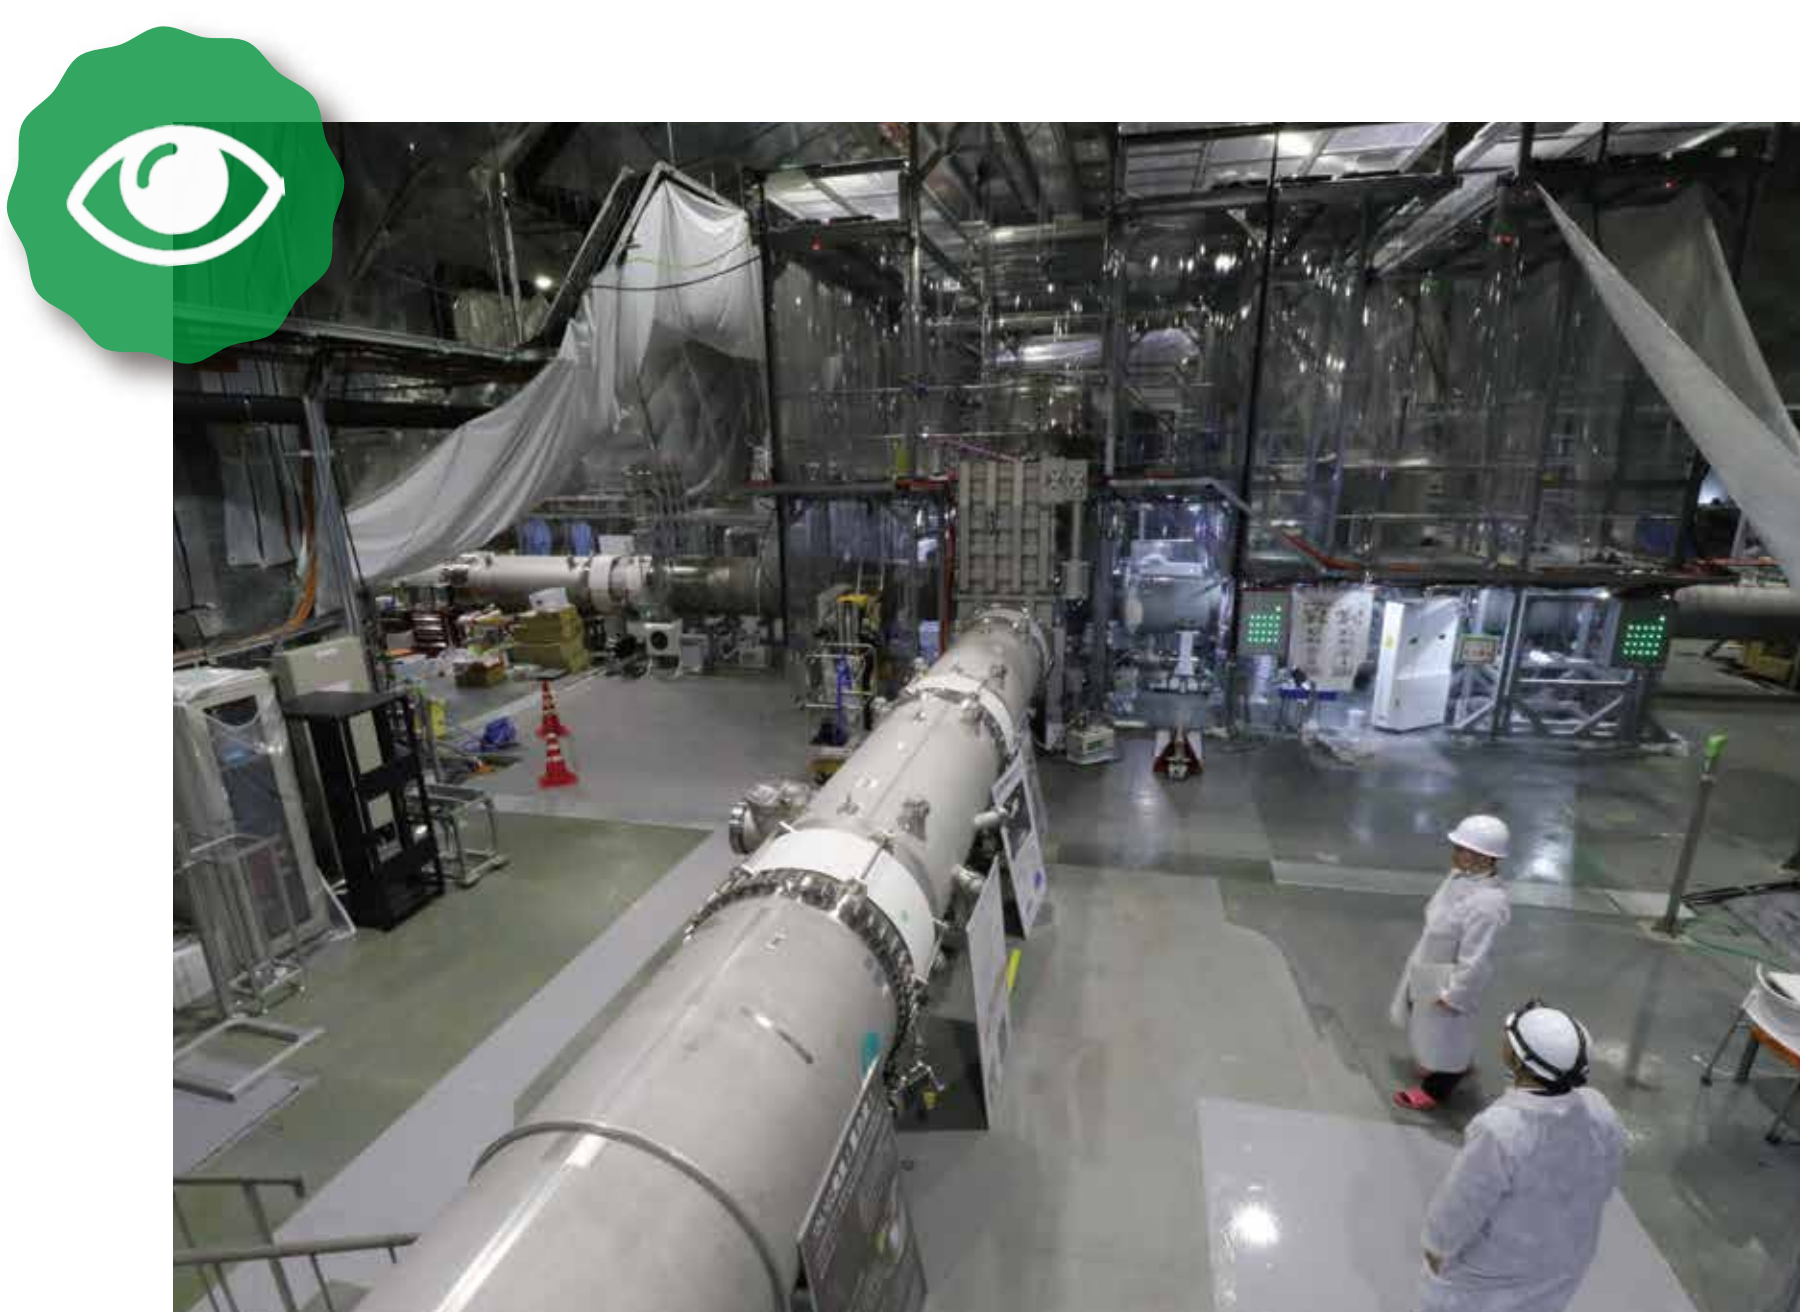

## 〈うちゅうラボ〉霧箱で宇宙線を観察する!

地球には高エネルギーの小さな粒「宇宙線」が降り注いでいます! 霧箱の作り方を実演し、その仕組みや研究について解説します。(※の注意書きを参照)

🕒 10月 **23**日(日) 10:00~16:00 📍 YouTube 視聴

👤 幼 小 中高 一般