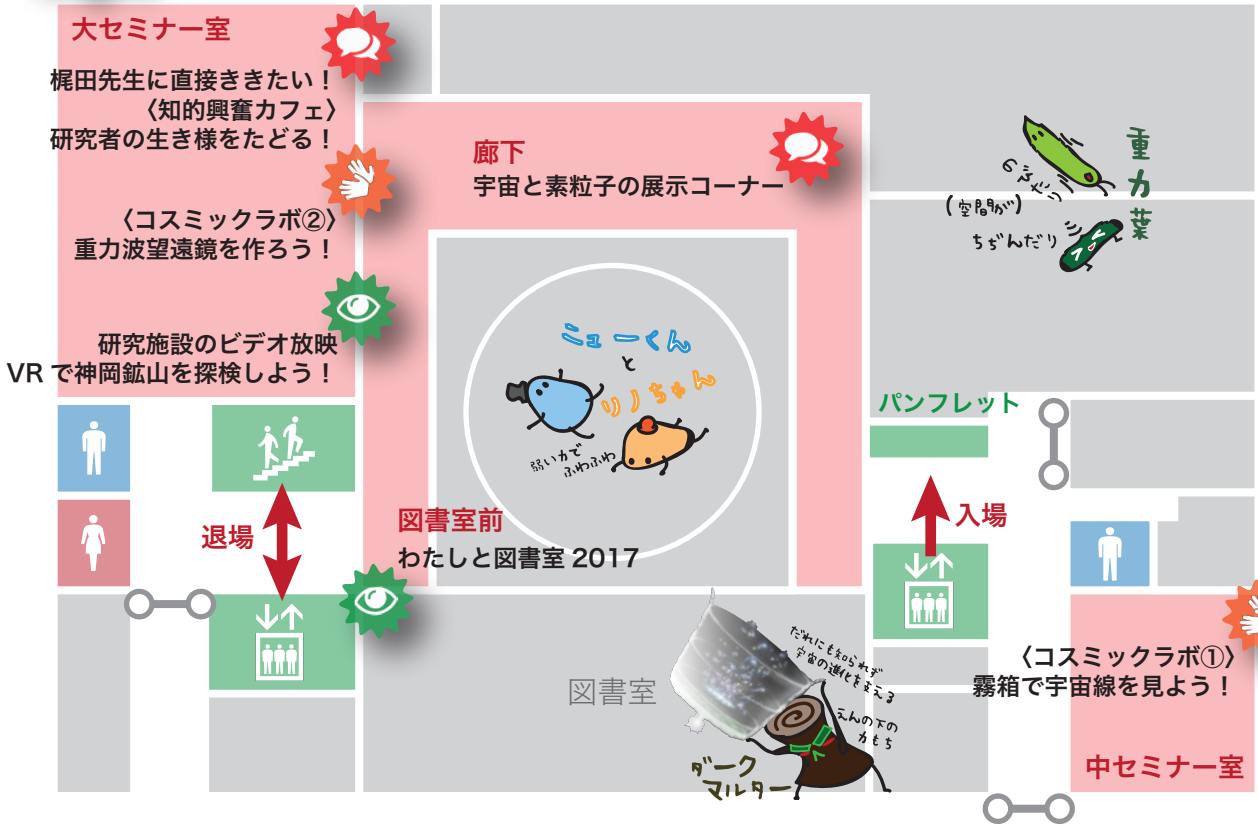

### わたしと図書室 2017~先輩リケジョからのメッセージ~

お薦め図書や研究生活を紹介するパネル展示。柏合同のスタンプラリーも!

🕒 両日 10:00~16:30 📍 6階 図書室前

### スーパーカミオカンデ大型写真パネル

横3m×縦2m。みんなでヘルメットをかぶってインスタ、Facebook、Twitterに!

🕒 両日 10:00~16:30 📍 屋外テント横

# MAP

**屋外 前の広場**

コスミッククイズ大会

× ○

# タイムスケジュール

27日 | 金 |

10 11 12 13 14 15 16 17

 宇宙と素粒子の展示コーナー	■	■	■	■	■	■	■	■
 <コスミックラボ①> 霧箱で宇宙線を見よう!		■		■	■	■		
 <コスミックラボ②> 重力波望遠鏡を作ろう!				■	■	■		
 ペーパークラフト	■	■	■	■	■	■	■	■
 VRで神岡鉱山を探検しよう!	■	■	■	■				
 研究施設のビデオ放映	■	■	■	■				
 わたしと図書館 2017	■	■	■	■	■	■	■	■
 宇宙線研究所オリジナルグッズ販売	■	■	■	■	■	■	■	■