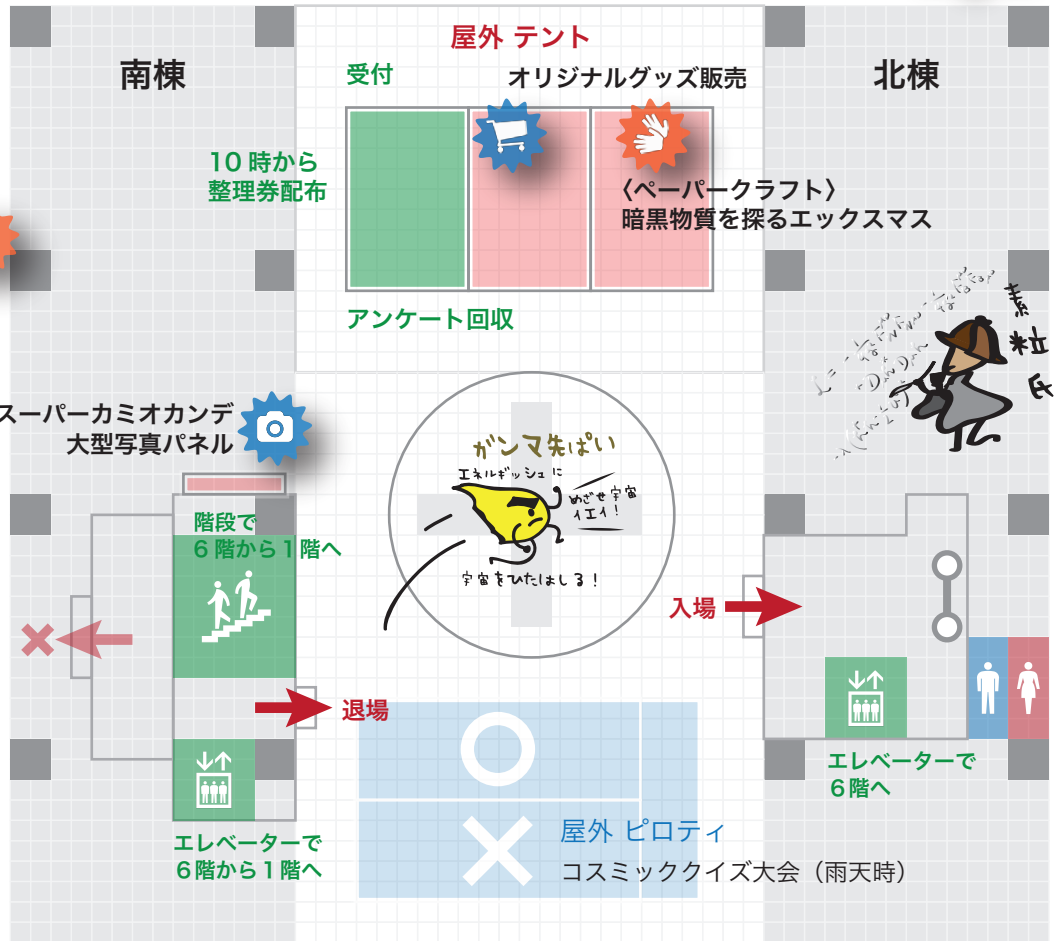

### わたしと図書室 2017~先輩リケジョからのメッセージ~

お薦め図書や研究生活を紹介するパネル展示。柏合同のスタンプラリーも!

🕒 両日 10:00~16:30 📍 6階 図書室前

### スーパーカミオカンデ大型写真パネル

横3m×縦2m。みんなでヘルメットをかぶってインスタ、Facebook、Twitterに!

🕒 両日 10:00~16:30 📍 屋外テント横

# MAP

**屋外 前の広場**

コスミッククイズ大会

× ○

# タイムスケジュール

27日 | 金 |

10 11 12 13 14 15 16 17

 宇宙と素粒子の展示コーナー	■	■	■	■	■	■	■	■
 <コスミックラボ①> 霧箱で宇宙線を見よう!		■		■	■	■		
 <コスミックラボ②> 重力波望遠鏡を作ろう!				■	■	■		
 ペーパークラフト	■	■	■	■	■	■	■	■
 VRで神岡鉱山を探検しよう!	■	■	■	■				
 研究施設のビデオ放映	■	■	■	■				
 わたしと図書館 2017	■	■	■	■	■	■	■	■
 宇宙線研究所オリジナルグッズ販売	■	■	■	■	■	■	■	■