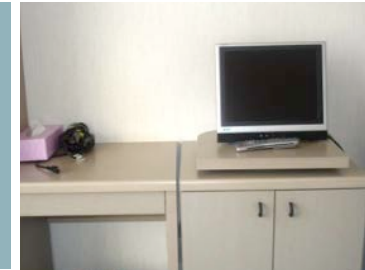

SINGLE ROOM シングル・ルーム

ユニットバス内 温度コントローラ
Modular Bath Temperature Controller