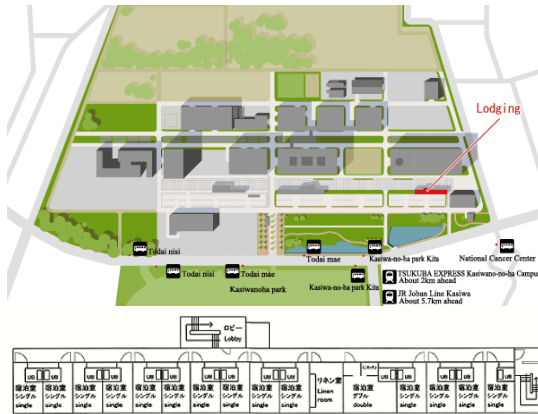

ACCESS アクセス

CONTACT - CONTACT :

東京大学宇宙線研究所 広報担当 TEL: 04(7136)5148
ICRR PR OFFICE, the University of Tokyo

※ 本冊子は東京大学宇宙線研究所ビジター向けの利用案内パンフレットです。
柏ゲストハウスのご予約については東京大学物性研究所共同利用ホームページをご覧ください。

※ This leaflet is provided to ICRR visitors solely for the purpose of assisting the use of the guesthouse. For reservation and other inquiries regarding guesthouse facilities, please contact the International Liaison Office.

For ICRR Visitors - Guesthouse User Guide
東京大学宇宙線研究所ビジター用利用案内