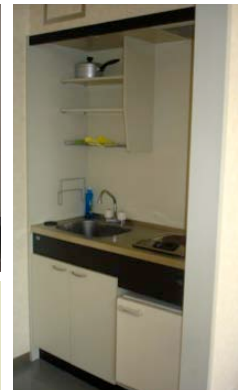

For ICRR Visitors - Guesthouse User Guide
東京大学宇宙線研究所ビジター用利用案内

共用スペース shared space

リビング - Living Room

洗濯機
Laundry Room

共用キッチン
Shared Kitchen

食器棚
Kitchen Cabinet

- テレビ - TV
- ダイニングテーブル・ソファ
Dining Table / Sofa
- 共用キッチン - Shared Kitchen
- + 冷蔵庫 - Fridge
- + 電子レンジ - Microwave Oven
- + 食器類 - Dishware

※共用スペースをご利用になる際は、他の宿泊者へのご配慮をお願いいたします。

貸し出し Free Rental

- 自転車 - Bike
- 傘 - Umbrella

部屋の設備 Amenities

各部屋には次の設備があります。
Each room is equipped with the followings:

- * ベッド - Bed&Bedding
- * 浴衣 - Yukata
- * 電気ポット - Electric Pot
- * 電話 (内線のみ)
- Phone (Internal Use Only)
- * インターネット - LAN Cable
- * ドライヤー - Hair-drier
- * テレビ - TV
- * ユニットバス - Modular Bathroom
- + シャンプー&ボディソープ
Shampoo&Body Soap
- + 顔タオル&バスタオル
Face&Bath Towel

SINGLE ROOM シングル・ルーム

ユニットバス内 温度コントローラ
Modular Bath Temperature Controller

DOUBLE ROOM ダブル・ルーム

ミニキッチン・冷蔵庫つき
Comes with Small kitchen& Fridge

ユニットバスと連動した
温度コントローラ
Temperature Controller
for kitchen and bath