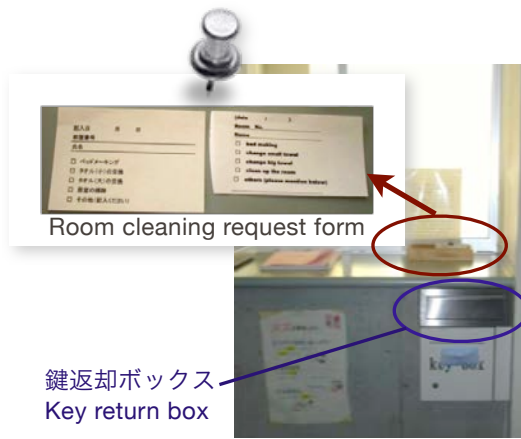

ROOM CLEANING 清掃をご希望の場合

ベッドメイキング・タオル交換をご希望の方は、受付のメモにご記入のうえ提出ください。

For room cleaning service, fill out the request form at the reception desk and leave it in the request box.

鍵返却ボックス
Key return box

受付 - Reception

※共用スペースをご利用になる際は、他の宿泊者へのご配慮をお願いいたします。

貸し出し Free Rental

- 自転車 - Bike
- 傘 - Umbrella

部屋の設備 Amenities

各部屋には次の設備があります。
Each room is equipped with the followings:

- * ベッド - Bed&Bedding
- * 浴衣 - Yukata
- * 電気ポット - Electric Pot
- * 電話 (内線のみ)
- Phone (Internal Use Only)
- * インターネット - LAN Cable
- * ドライヤー - Hair-drier
- * テレビ - TV
- * ユニットバス - Modular Bathroom
- + シャンプー&ボディソープ
Shampoo&Body Soap
- + 顔タオル&バスタオル
Face&Bath Towel